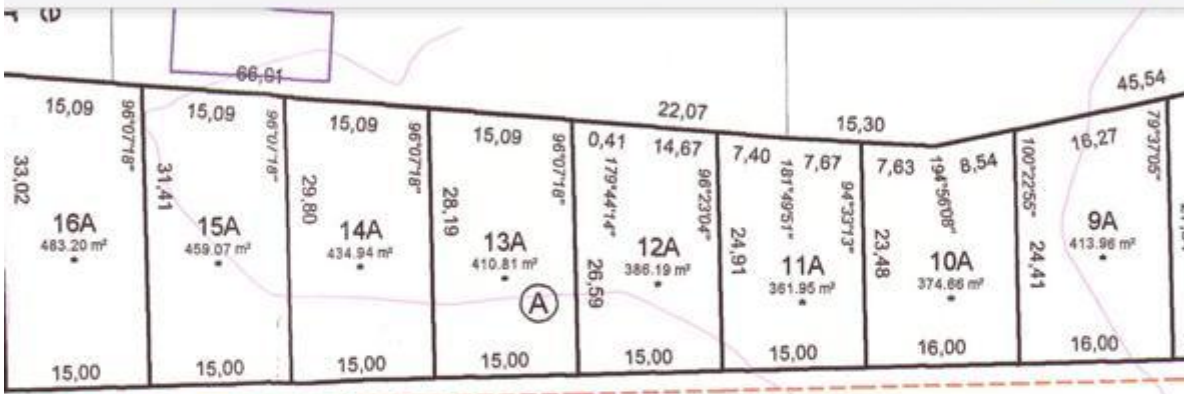

Urbanístico

Tipo: Terreno / Lote Urbano REF: 503

Terreno / Lote Urbano a Venda no

R\$ 120.000 *O valor pode variar

DESCRIÇÃO

Vende-se lote de Esquina no Loteamento Gabriela II
Localizado no bairro Vila Nova, em Lontras, a poucos minutos do centro.
Lote 10F: Área Total de 450,93 m²
Frente em 12,55m
Fundos em 17,55m
Lateral direita em 21m
Lateral esquerda em 26m
Valor: R\$120.000,00 (sujeito a alteração)

INFORMAÇÕES

Perfil: Terreno / Lote Urbano
Área total do terreno: 451 m²