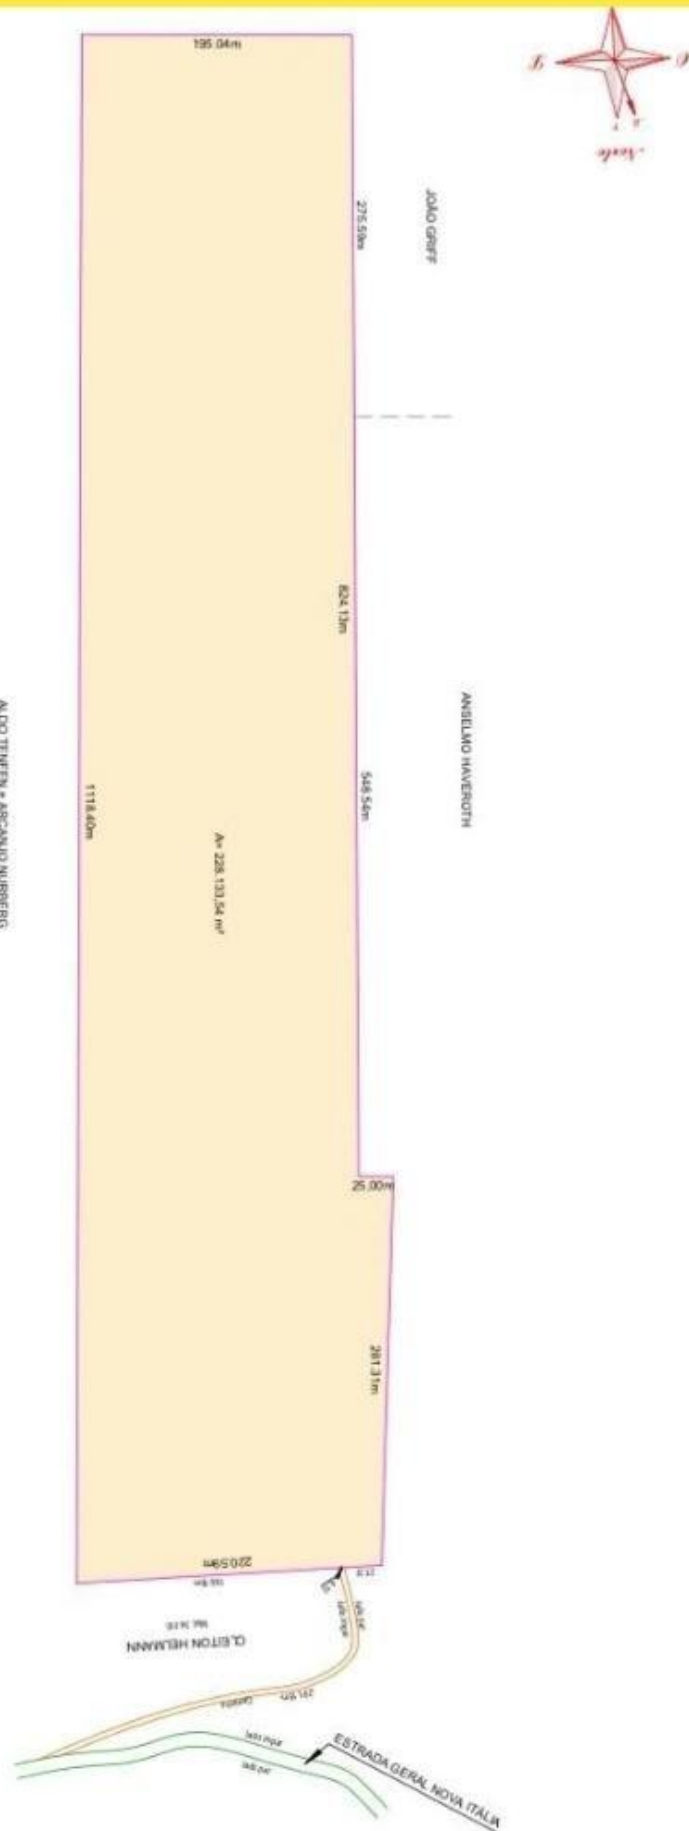

Terreno Rural - Aurora R\$ 1.600.00

1.118,40m

195,04m²

824,13m²

220,59m²

22,8 HECTARES

13.8 HECTARES CULTIVÁVEL

Terreno Rural - Aurora R\$ 1.600.00

22,8 HEC

13.8 HECTARES

9.0 HECTAR

GALPÃO C

NOVA I

Tipo: Terreno Rural REF: 233

Terreno Rural a Venda no

R\$ 1.600.000 *O valor pode variar

DESCRIÇÃO

<p>Terreno Rural – Nova Itaipua – Aurora/SC</p> <p>Conheça esse terreno com 228.133,54 m², ideal para plantio e lavoura.</p> <p>Terreno com Aproximadamente 130.000,00m² de ´rea plantio
e ´rea de Aproximadamente 90.000,00m² de ´rea de reserva legal</p> <p> </p> <p>Terreno hoje com reflorestamento de eucalipto, contendo um Galpão de Madeira como benfeitoria para armazenar os equipamentos pesados.</p> <p>Terreno ideal para que quer fazer um sítio, fazer lavoura, e até mesmo para quem precisa de ´rea para averbar como reserva legal.</p> <p>ACEITA APARTAMENTO NO LITORAL ATÉ 750.000,00 COMO PARTE DO PAGAMENTO</p> <p>ACEITA PROPOSTA ! SOB AVALIAÇÃO</p> <p>R\$ 1.600.000,00 (VALOR SUJEITO A ALTERAÇÃO SEM AVISO PREVIO)</p>

INFORMAÇÕES

Perfil: Terreno Rural

Área total do terreno: 228.134 m²