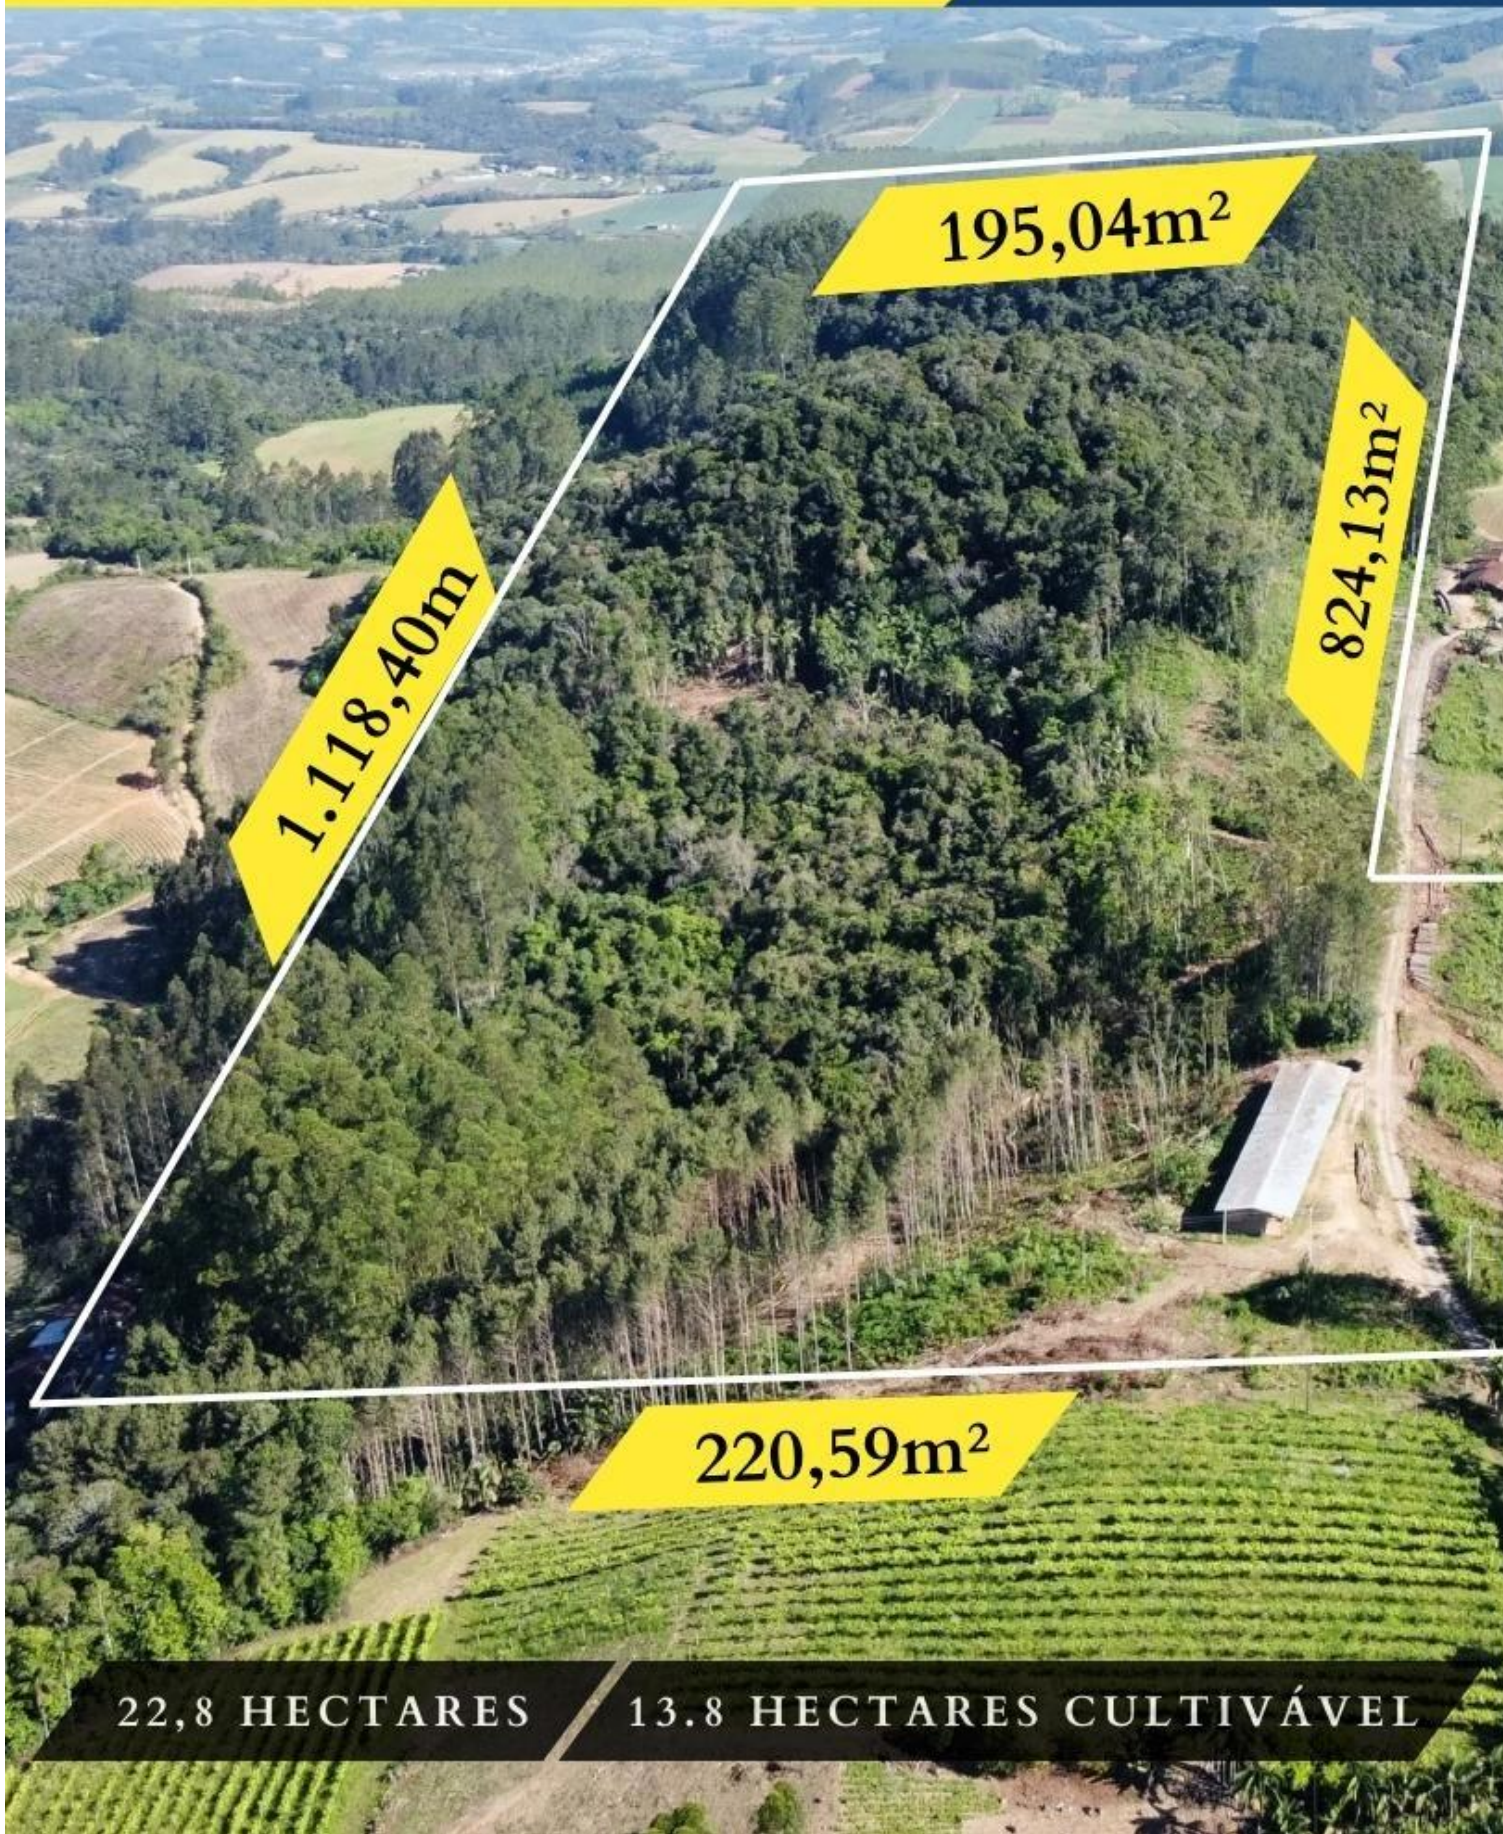

Terreno Rural - Aurora R\$ 1.600.00

1.118,40m

195,04m²

824,13m²

220,59m²

22,8 HECTARES

13.8 HECTARES CULTIVÁVEL

Terreno Rural - Aurora R\$ 1.600.00

22,8 HEC

13.8 HECTARES

9.0 HECTAR

GALPÃO C

NOVA I

Tipo: Terreno Rural REF: 233

Terreno Rural a Venda no

R\$ 1.600.000 *O valor pode variar

DESCRIÇÃO

<p>Terreno Rural – Nova Itaipua – Aurora/SC</p> <p>Conheça esse terreno com 228.133,54 m², ideal para plantio e lavoura.</p> <p>Terreno com Aproximadamente 130.000,00m² de ´rea plantio
e ´rea de Aproximadamente 90.000,00m² de ´rea de reserva legal</p> <p> </p> <p>Terreno hoje com reflorestamento de eucalipto, contendo um Galpão de Madeira como benfeitoria para armazenar os equipamentos pesados.</p> <p>Terreno ideal para que quer fazer um sítio, fazer lavoura, e até mesmo para quem precisa de ´rea para averbar como reserva legal.</p> <p>ACEITA APARTAMENTO NO LITORAL ATÉ 750.000,00 COMO PARTE DO PAGAMENTO</p> <p>ACEITA PROPOSTA ! SOB AVALIAÇÃO</p> <p>R\$ 1.600.000,00 (VALOR SUJEITO A ALTERAÇÃO SEM AVISO PREVIO)</p>

INFORMAÇÕES

Perfil: Terreno Rural

Área total do terreno: 228.134 m²