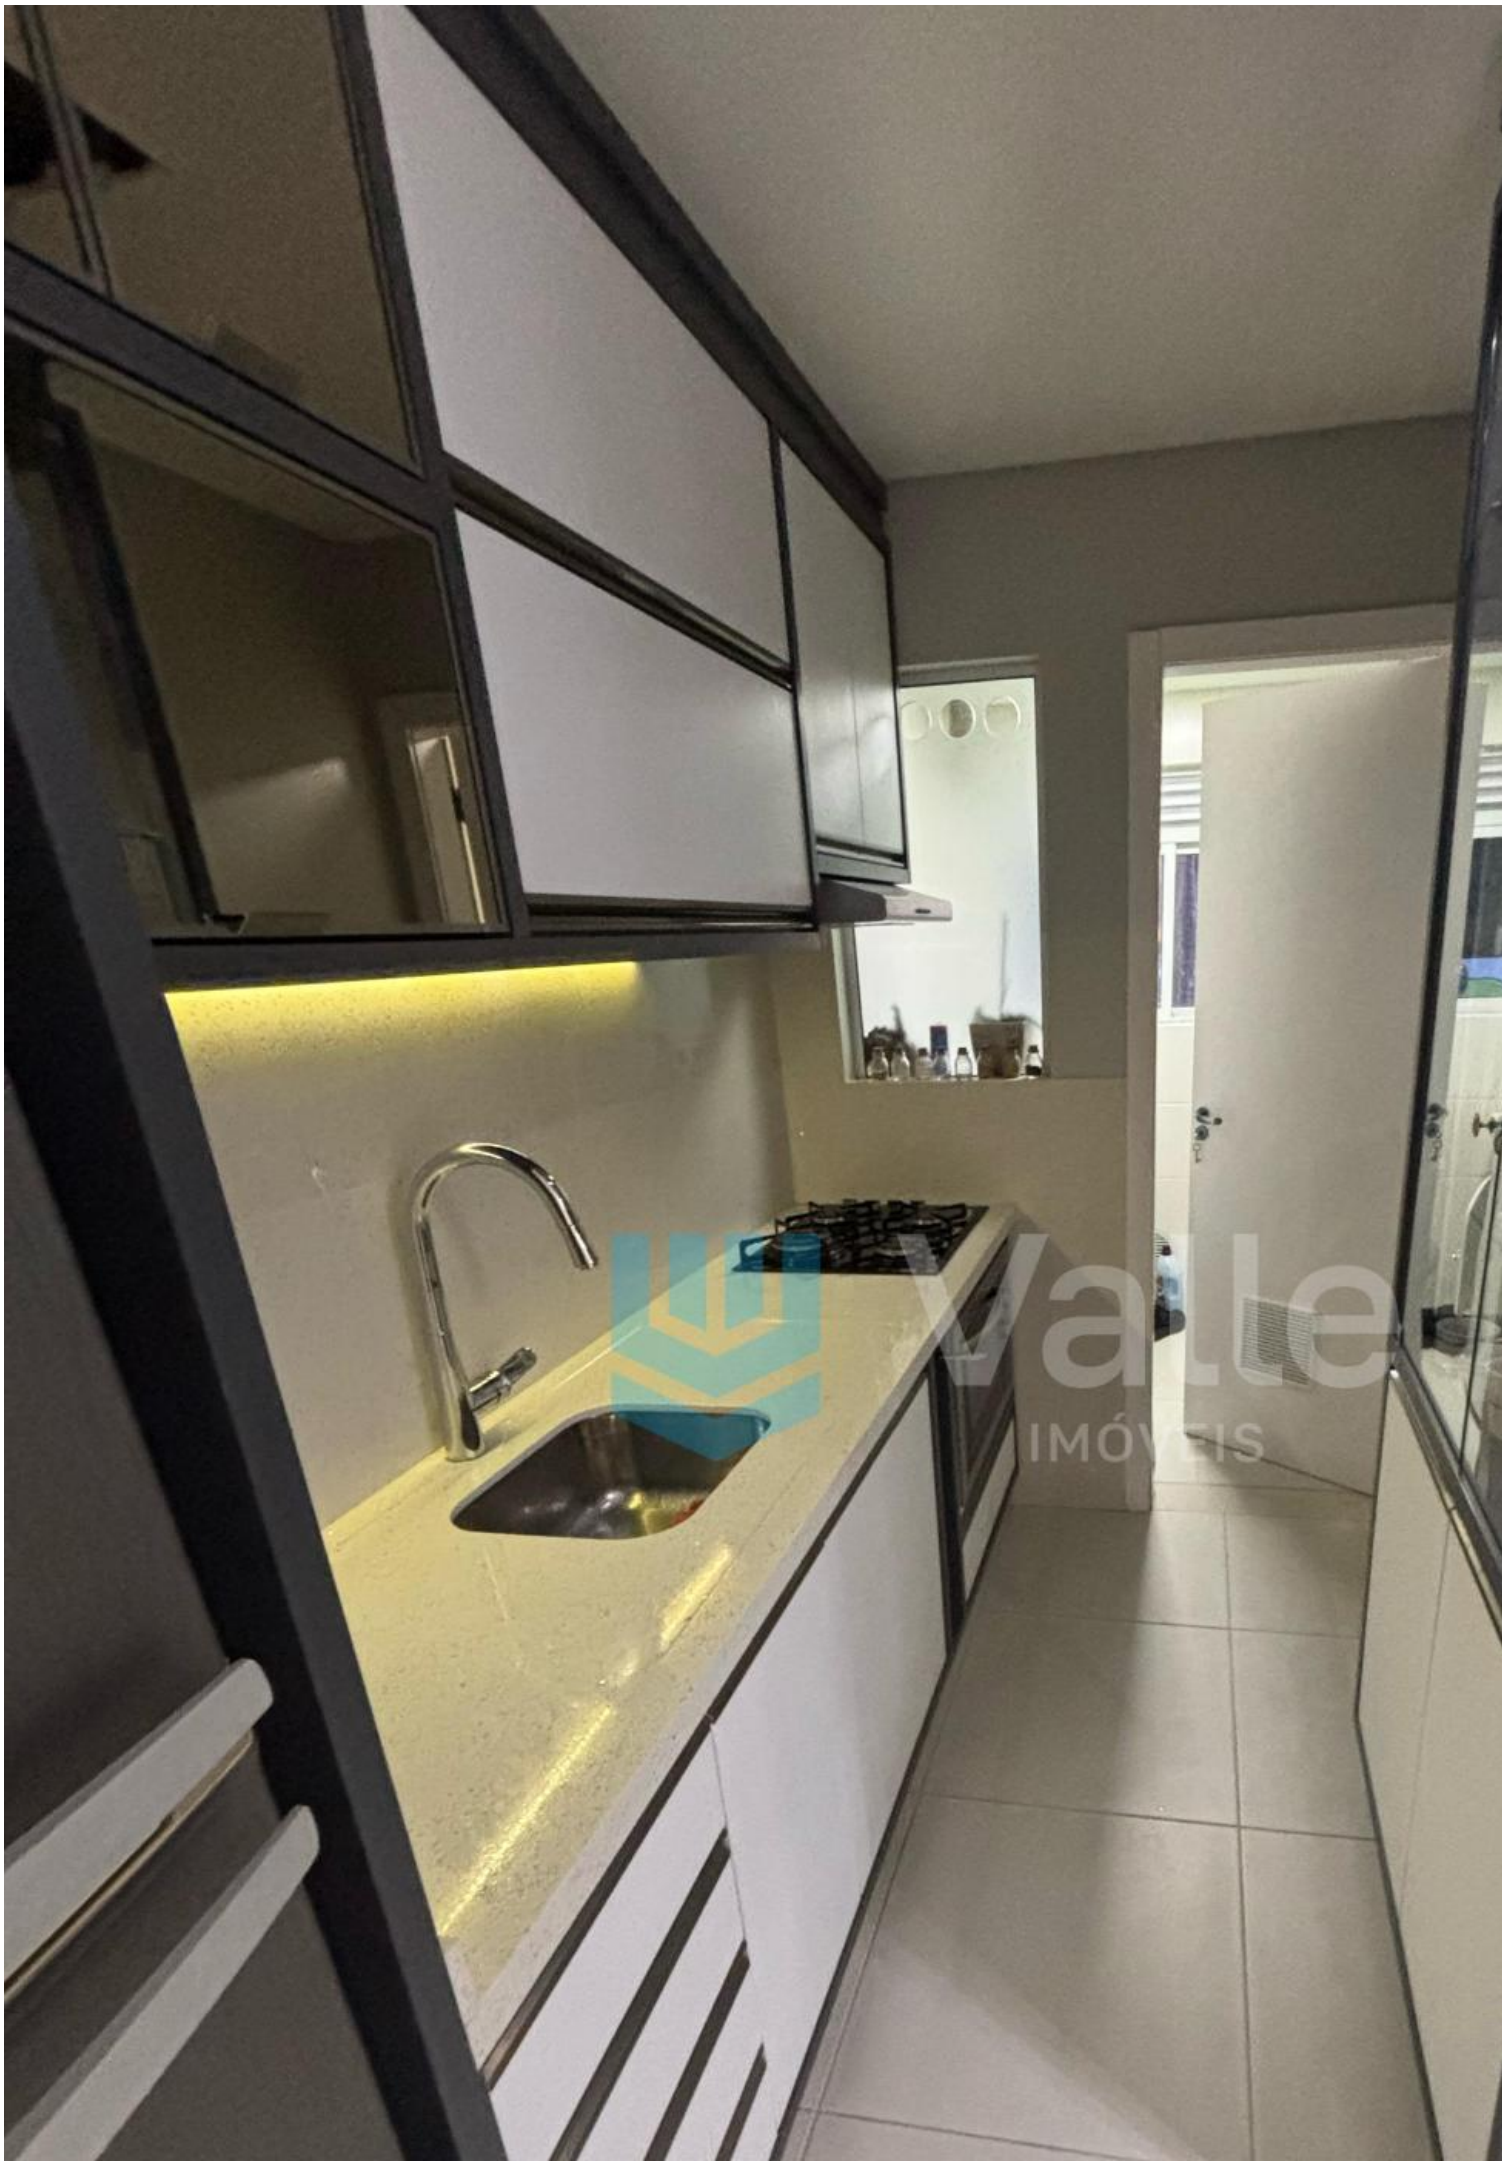

Ortodontia

Tipo: Apartamento REF: 1J4BQ5I

Apartamento a Venda no Budag

Rua Basílio Correa de Negredo - Budag, Rio do Sul - SC, Brasil

R\$ 499.000 Condomínio*: R\$ R\$ 200,00

IPTU*: R\$ R\$ 0,00

*O valor pode variar Quartos: 1 Banheiros: 1 Salas: 1 Cozinhas: 1 Garagens: 1 Vagas: 1 1 1 1